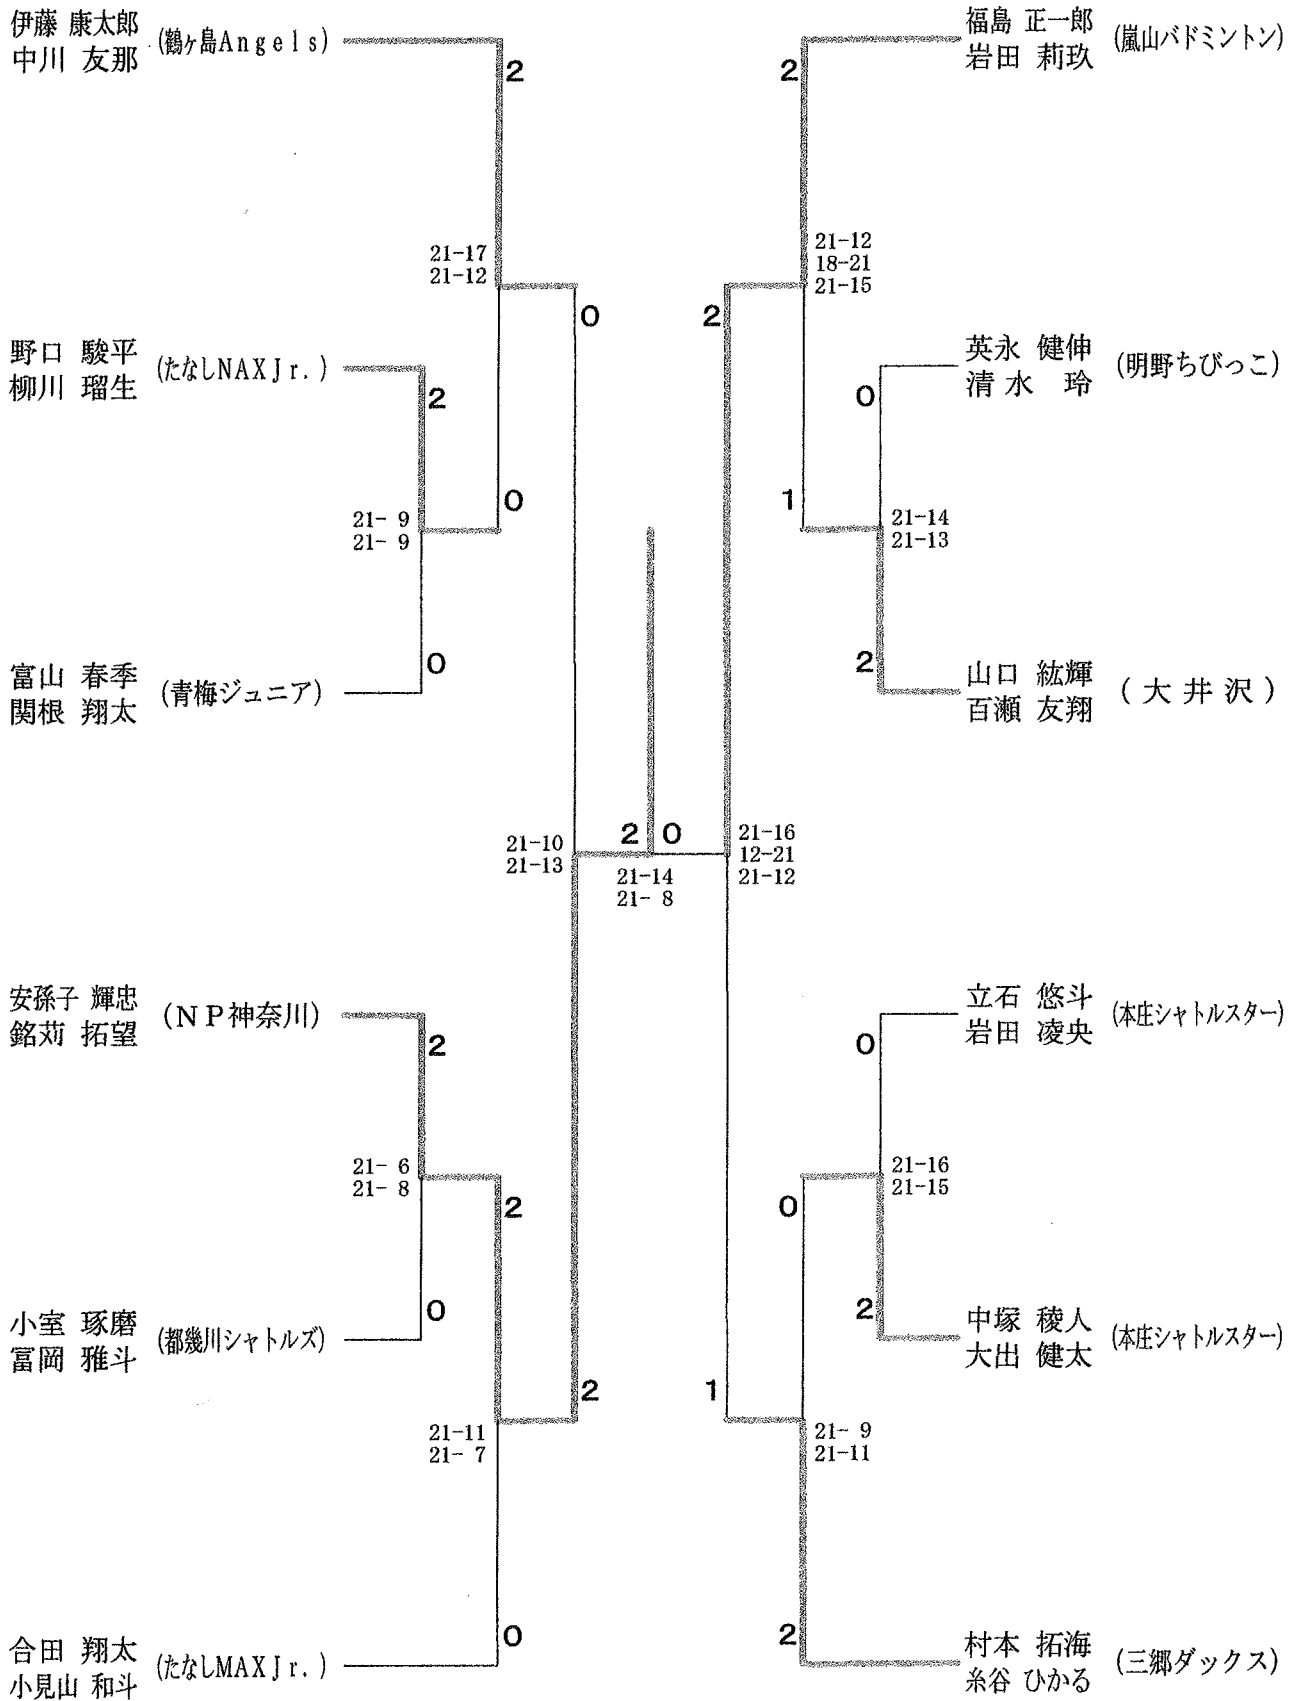

第8回ジュニアダブルス大会 藤小学校 平成26年11月23日 藤小学校
男子ダブルスBクラス 決勝トーナメント