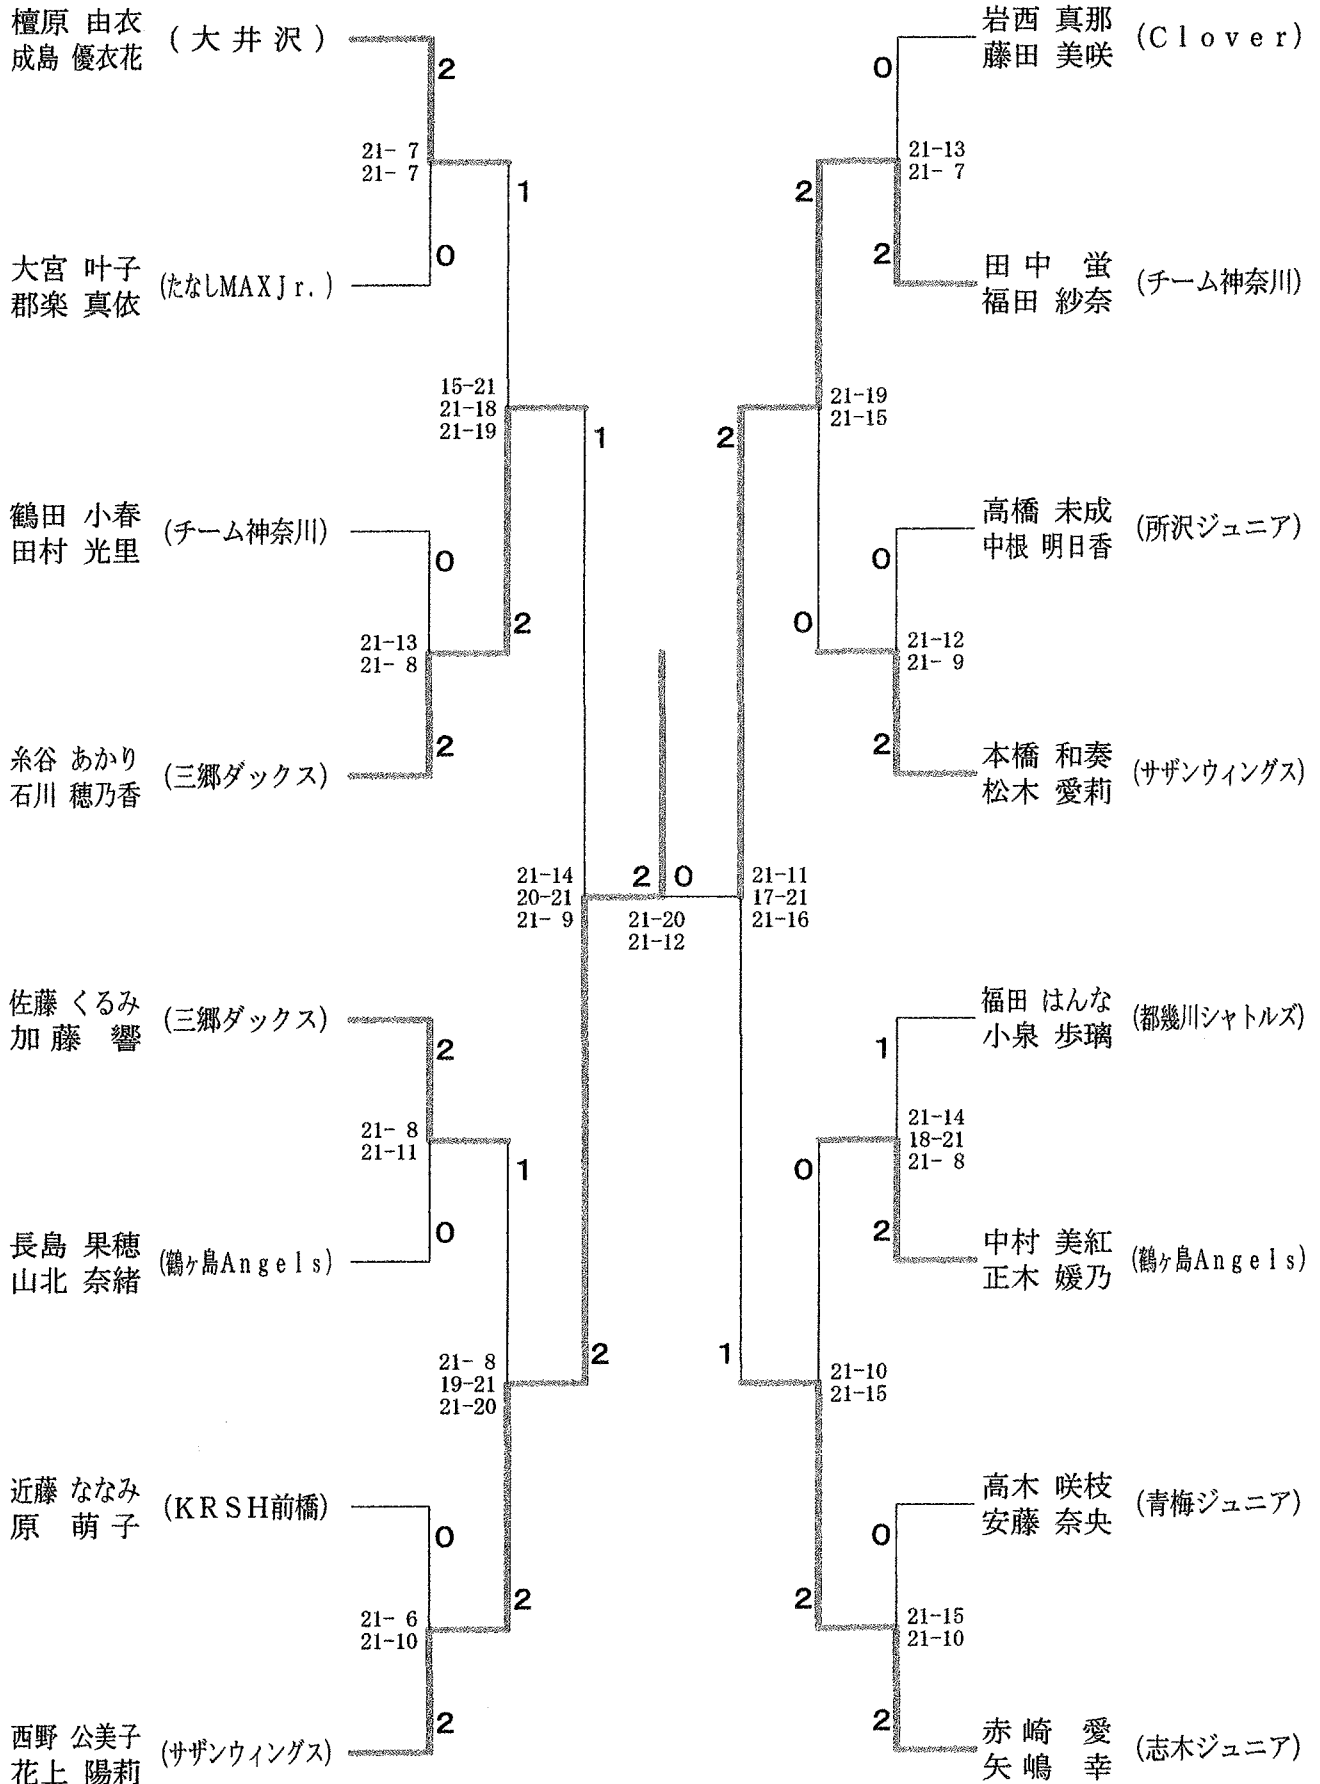

第8回鶴ヶ島ジュニアダブルス大会

平成26年11月23日 鶴ヶ島市立藤中学校体育館
女子ダブルスAクラス 決勝トーナメント