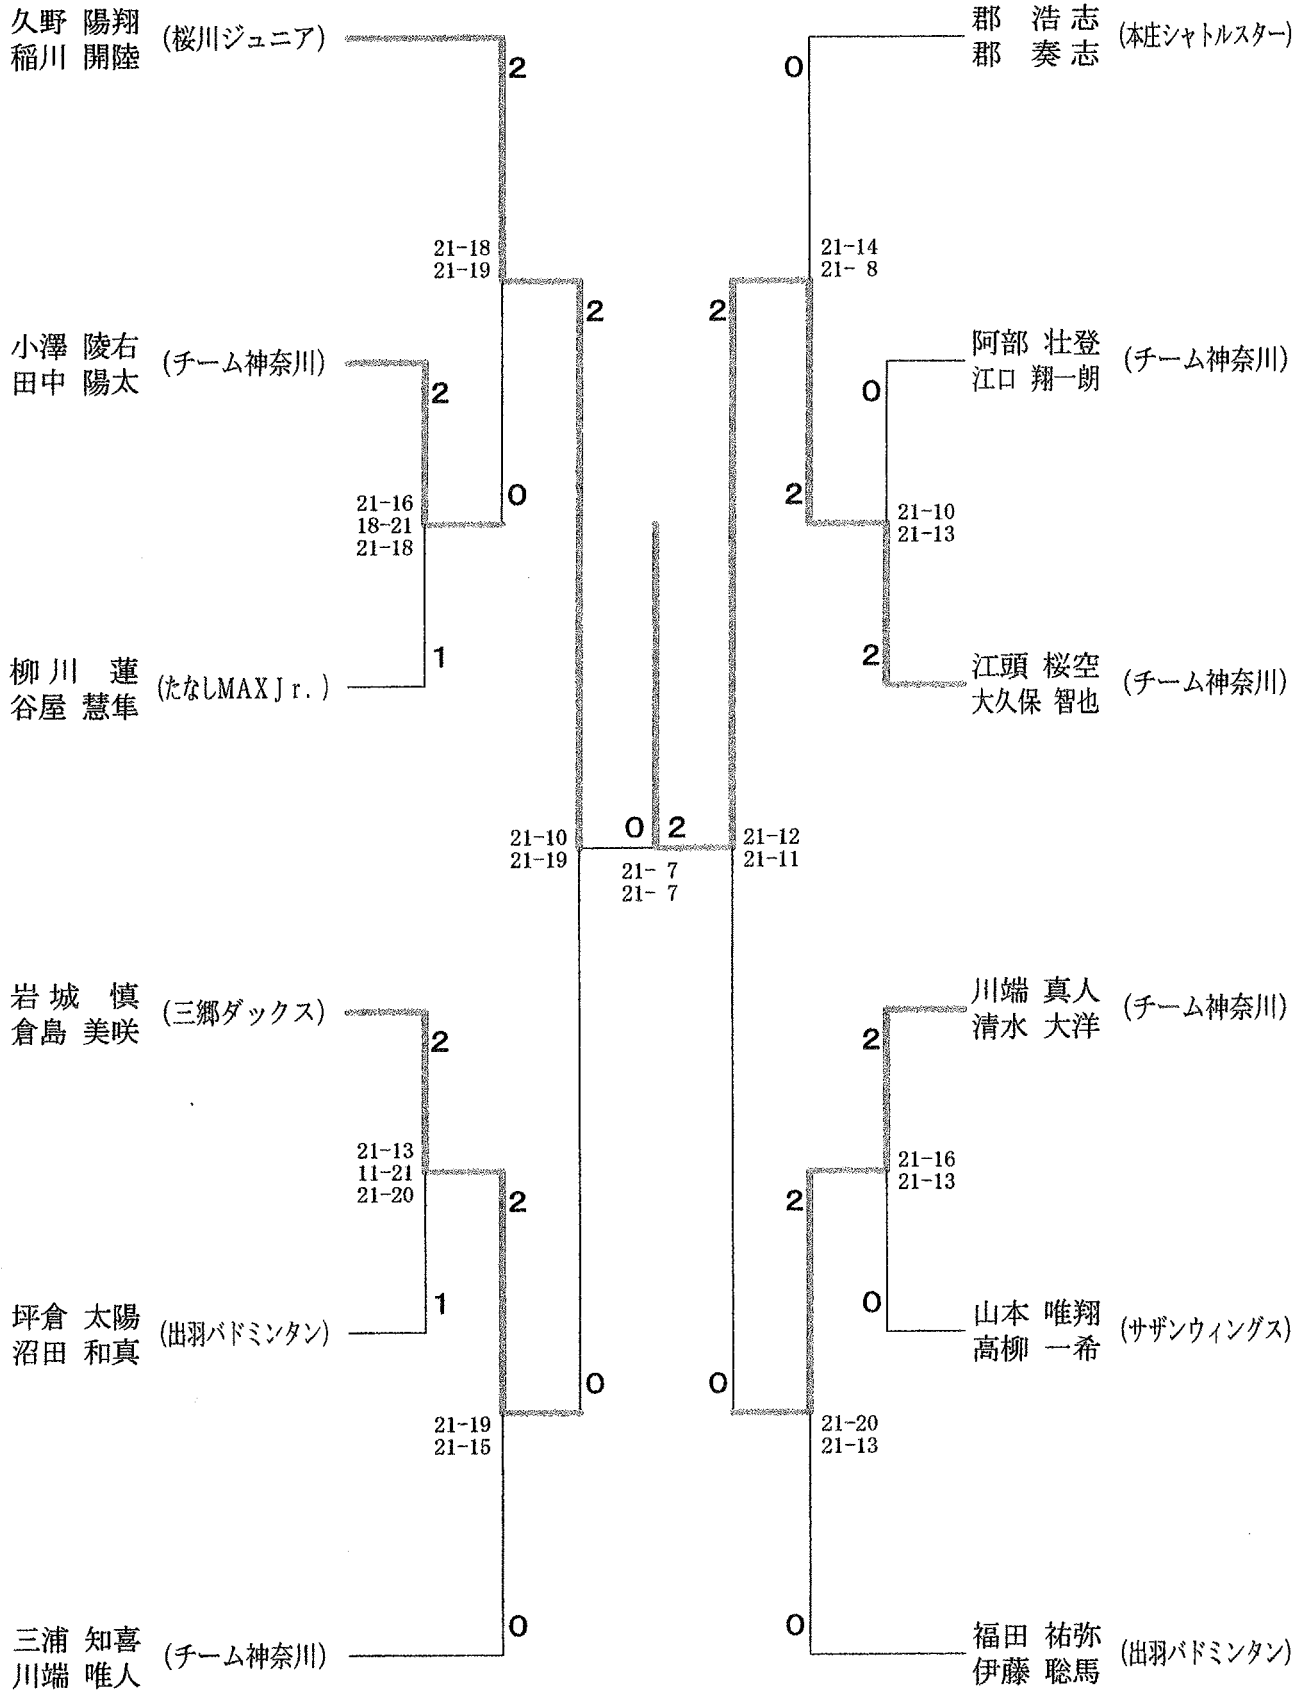

第8回鶴ヶ島ジュニアダブルス大会

平成26年11月23日 鶴ヶ島市立藤中学校体育館

男子ダブルスAクラス 決勝トーナメント