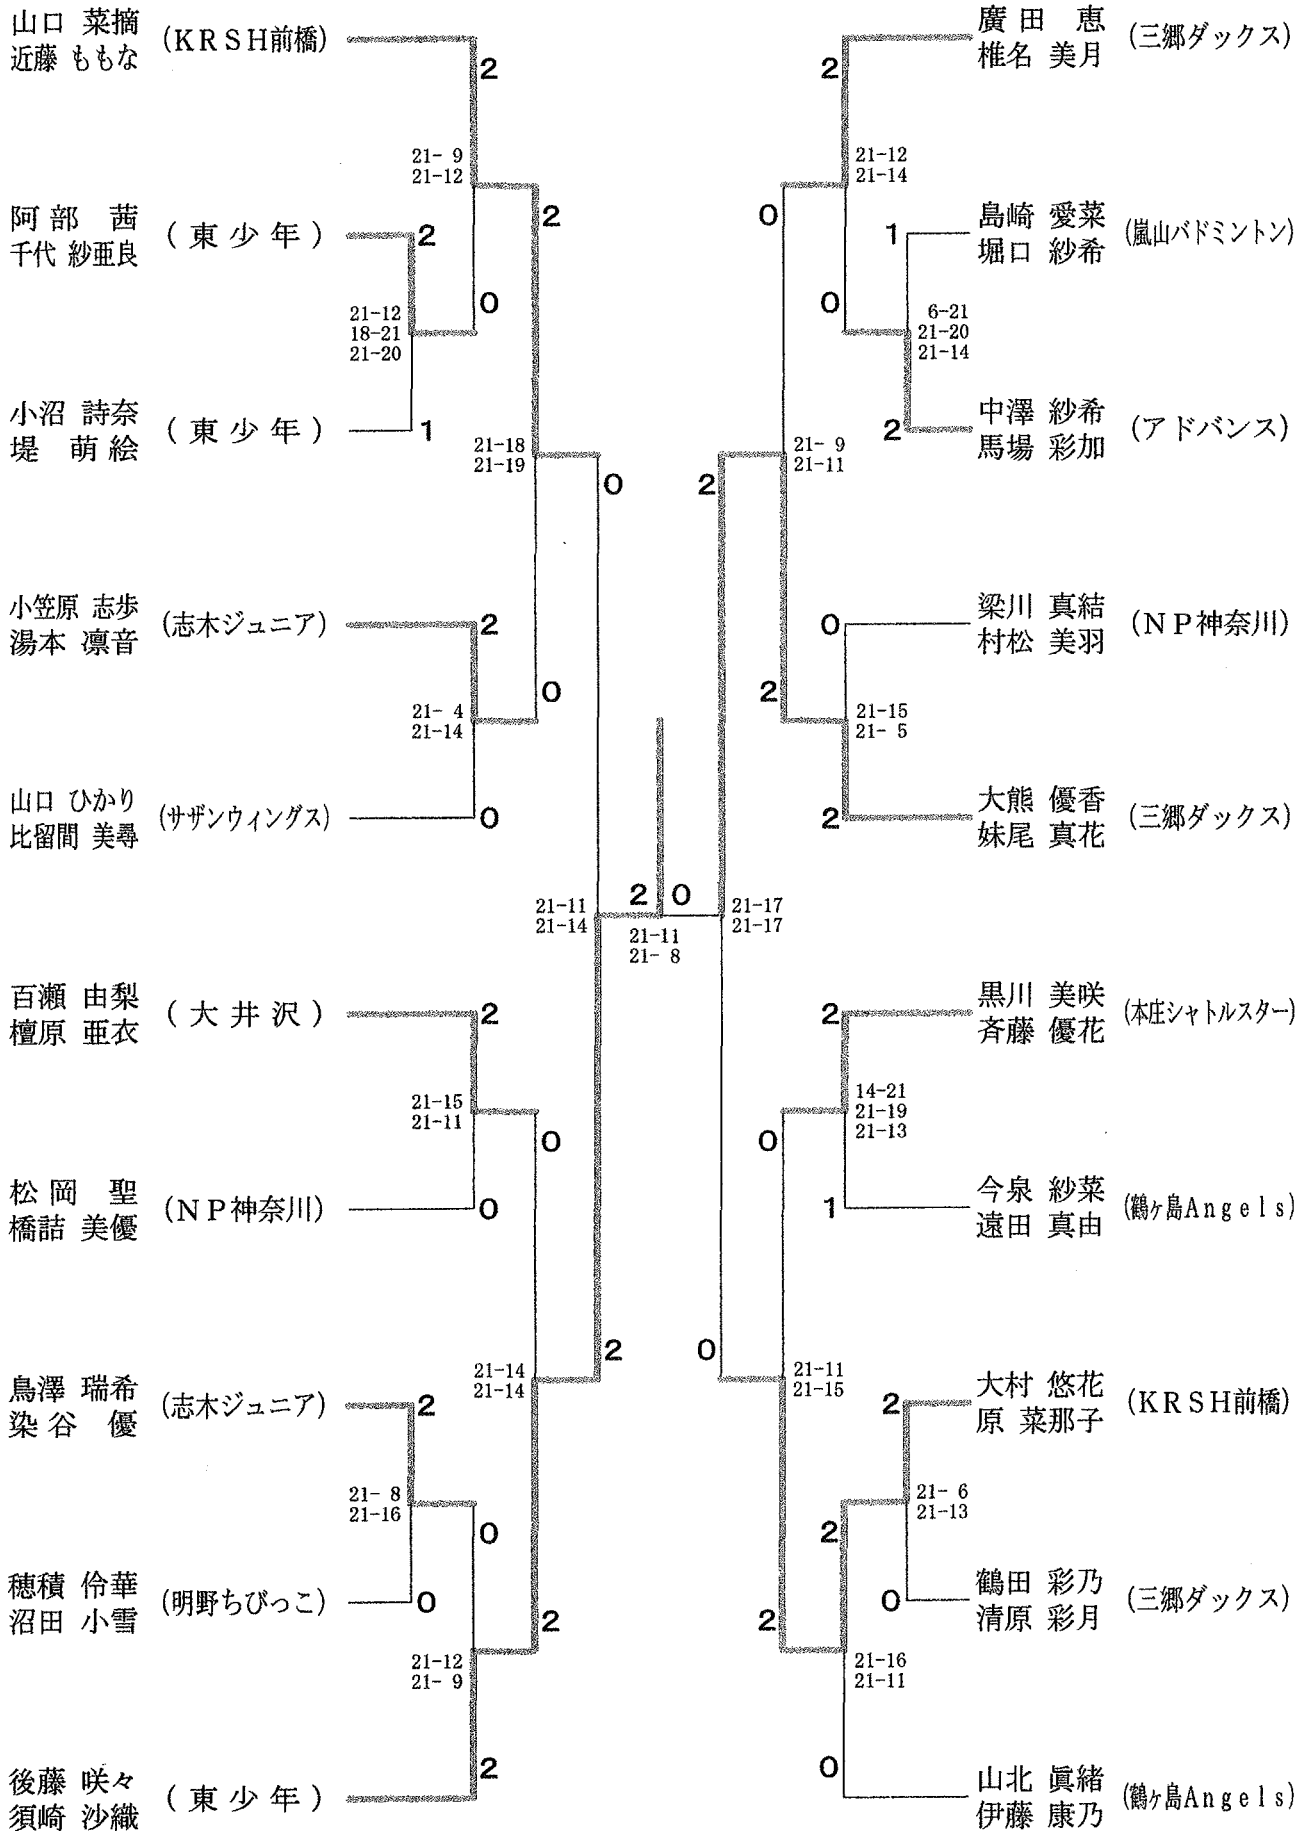

第8回鶴ヶ島ジュニアダブルス大会

平成26年11月23日 鶴ヶ島市立藤中学校体育館

女子ダブルスBクラス 決勝トーナメント